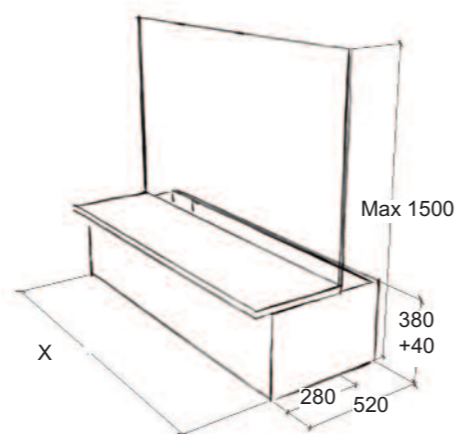

BellaVista Light

- Paravento predisposto per alloggiamento **lampade**.
- Design con **Vetro inclinato**.
- Chiusura vano con policarbonato compatto opale.
- Struttura in **acciaio** 2,5 mm zincato e verniciato in polveri poliesteri.
- *Windbreak suitable for **light**.*
- *Policarbonate opaque cover. **Sloping glass**.*
- *Made of galvanized **steel 2.5 mm thick**, painted in polyester powder*

BellaVista Flower e BellaVista Flower con seduta

- Paravento con **fioriera**.
- Struttura in **alluminio** verniciato in polveri poliesteri
- Vano apribile (mod. con seduta)
- *Windbreak with **Flower Box**.*
- *Made of **aluminium** painted in polyester powder*
- *Opening box (bench model)*

Caratteristiche.

Moduli accostabili senza montanti verticali, con guarnizione trasparente tra i vetri. Moduli a 90° con **angolo Tuttovetro**. **Realizzati su misura**. Misure consigliate: fino a 1500 mm in altezza, larghezza massima 1800 mm. **Vetri di sicurezza** da 10 mm temperati oppure stratificati + temperati. Vetri Extrachiaro o satinati su richiesta. **Piedini regolabili** in altezza, predisposti per fissaggio a terra. Base zavorrabile ove necessario. Fori per scarico acqua inferiori, fori laterali per fissaggio di moduli accostati. Opzionale: **carrello sollevatore** per un facile spostamento dei moduli.

Features

All-glass Design, side by side modules without vertical frames. With transparent H shaped seals between glasses. Made on measures: suggested max height 1500mm, suggested max width 1800mm. Adjustable feet suitable for ground fixing. Ballast base if necessary. Lower holes to drain water, side holes to join modules. Safety glasses: 10mm tempered or laminated+tempered. Extraclear or hatched glasses on request. Optional: lifting cart to easy move the screens.