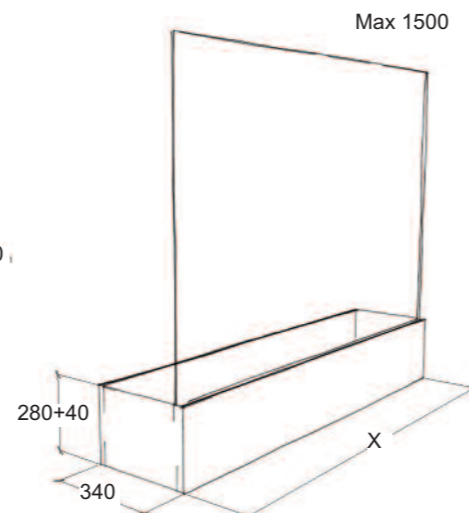

Photo Gallery

<https://real.photogallery.gmmorando.com>

BellaVista Light

BellaVista Flower

BellaVista Relax, Vano Apribile - Opening Box

BellaVista Flower

BellaVista Relax

BellaVista Flower con seduta

Angolo Tuttovetro - All-Glass Corner

Caratteristiche Tecniche.
Technical information

100% Made in Italy.

BellaVista Relax

- Paravento con **seduta**
- **Vano apribile**
- Struttura in acciaio 2,5 mm zincato e verniciato in polveri poliesteri.
- *Windbreak with **Bench***
- *Opening Box*
- *Made of galvanized **steel 2.5 mm thick**, painted in polyester powder*

Caratteristiche.

Moduli accostabili senza montanti verticali, con guarnizione trasparente tra i vetri. Moduli a 90° con **angolo Tuttovetro**. **Realizzati su misura**. Misure consigliate: fino a 1500 mm in altezza, larghezza massima 1800 mm. **Vetri di sicurezza** da 10 mm temperati oppure stratificati + temperati. Vetri Extrachiaro o satinati su richiesta. **Piedini regolabili** in altezza, predisposti per fissaggio a terra. Base zavorrabile ove necessario. Fori per scarico acqua inferiori, fori laterali per fissaggio di moduli accostati. Opzionale: **carrello sollevatore** per un facile spostamento dei moduli.

Features

All-glass Design, side by side modules without vertical frames. With transparent H shaped seals between glasses. Made on measures: suggested max height 1500mm, suggested max width 1800mm. Adjustable feet suitable for ground fixing. Ballast base if necessary. Lower holes to drain water, side holes to join modules. Safety glasses: 10mm tempered or laminated+tempered. Extraclear or hatched glasses on request. Optional: lifting cart to easy move the screens.