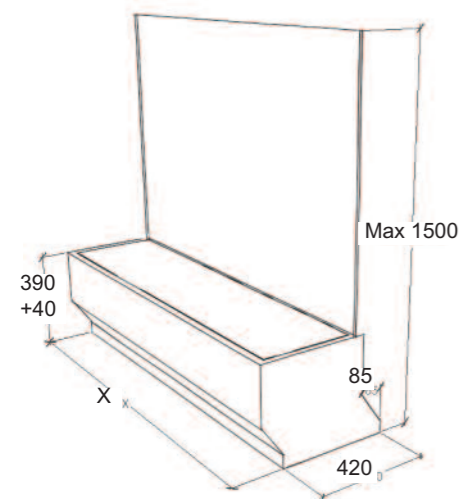

Photo Gallery

<https://real.photogallery.gmmorando.com>

BellaVista Light

BellaVista Flower

BellaVista Relax, Vano Apribile - Opening Box

BellaVista Flower

BellaVista Relax

BellaVista Flower con seduta

Angolo Tuttovetro - All-Glass Corner

Caratteristiche Tecniche.
Technical information

100% Made in Italy.

BellaVista Relax

- Paravento con **seduta**
- **Vano apribile**
- Struttura in acciaio 2,5 mm zincato e verniciato in polveri poliesteri.
- *Windbreak with **Bench***
- *Opening Box*
- *Made of galvanized **steel 2.5 mm thick**, painted in polyester powder*

Caratteristiche.

Moduli accostabili senza montanti verticali, con guarnizione trasparente tra i vetri. Moduli a 90° con **angolo Tuttovetro**. **Realizzati su misura**. Misure consigliate: fino a 1500 mm in altezza, larghezza massima 1800 mm. **Vetri di sicurezza** da 10 mm temperati oppure stratificati + temperati. Vetri Extrachiaro o satinati su richiesta. **Piedini regolabili** in altezza, predisposti per fissaggio a terra. Base zavorrabile ove necessario. Fori per scarico acqua inferiori, fori laterali per fissaggio di moduli accostati. Opzionale: **carrello sollevatore** per un facile spostamento dei moduli.

Features

All-glass Design, side by side modules without vertical frames. With transparent H shaped seals between glasses. Made on measures: suggested max height 1500mm, suggested max width 1800mm. Adjustable feet suitable for ground fixing. Ballast base if necessary. Lower holes to drain water, side holes to join modules. Safety glasses: 10mm tempered or laminated+tempered. Extraclear or hatched glasses on request. Optional: lifting cart to easy move the screens.