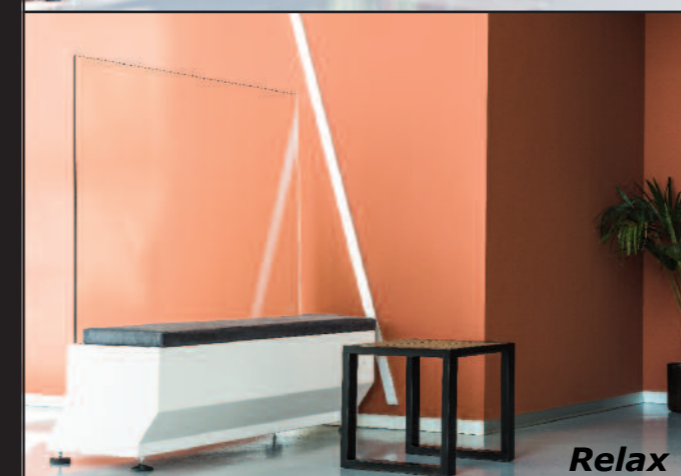

BellaVista Flower

Relax