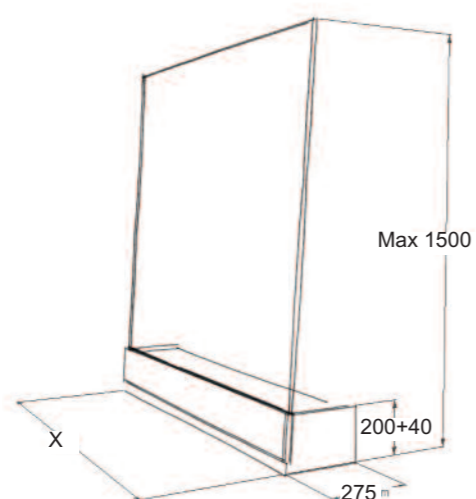

Photo Gallery

<https://real.photogallery.gmmorando.com>

BellaVista Light

BellaVista Flower

BellaVista Relax, Vano Apribile - Opening Box

BellaVista Flower

BellaVista Relax

BellaVista Flower con seduta

Angolo Tuttovetro - All-Glass Corner

Caratteristiche Tecniche.
Technical information

100% Made in Italy.

BellaVista Relax

- Paravento con **seduta**
- **Vano apribile**
- Struttura in acciaio 2,5 mm zincato e verniciato in polveri poliesteri.
- *Windbreak with **Bench***
- *Opening Box*
- *Made of galvanized **steel 2.5 mm thick**, painted in polyester powder*

Caratteristiche.

Moduli accostabili senza montanti verticali, con guarnizione trasparente tra i vetri. Moduli a 90° con **angolo Tuttovetro**. **Realizzati su misura**. Misure consigliate: fino a 1500 mm in altezza, larghezza massima 1800 mm. **Vetri di sicurezza** da 10 mm temperati oppure stratificati + temperati. Vetri Extrachiaro o satinati su richiesta. **Piedini regolabili** in altezza, predisposti per fissaggio a terra. Base zavorrabile ove necessario. Fori per scarico acqua inferiori, fori laterali per fissaggio di moduli accostati. Opzionale: **carrello sollevatore** per un facile spostamento dei moduli.

Features

All-glass Design, side by side modules without vertical frames. With transparent H shaped seals between glasses. Made on measures: suggested max height 1500mm, suggested max width 1800mm. Adjustable feet suitable for ground fixing. Ballast base if necessary. Lower holes to drain water, side holes to join modules. Safety glasses: 10mm tempered or laminated+tempered. Extraclear or hatched glasses on request. Optional: lifting cart to easy move the screens.